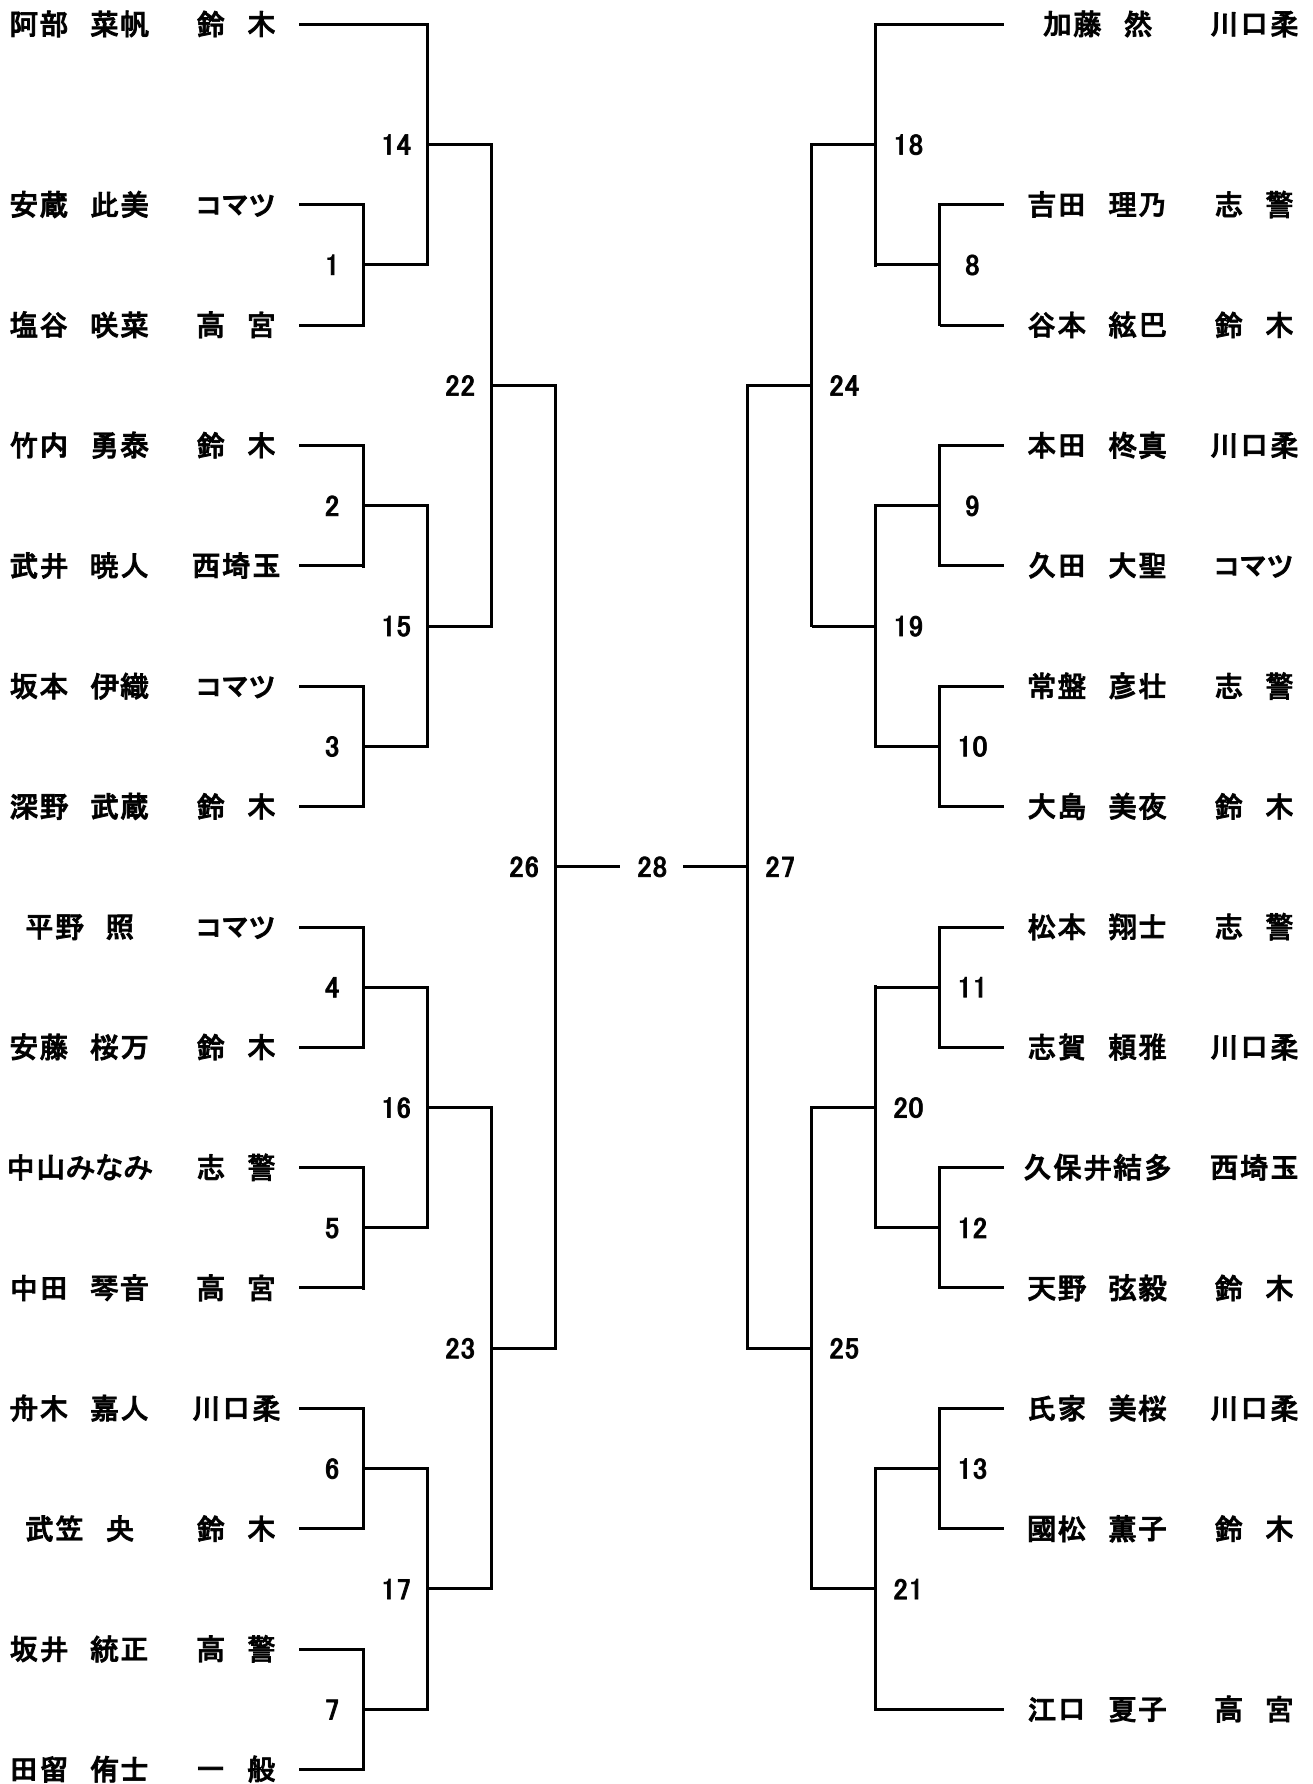

式・参段の部 (第2試合場)

初段の部 (第1試合場)

段外の部（第2試合場）

一般女子の部（第2試合場）

中学生女子の部 (第1試合場)

中学生重量の部 (第3試合場)

中学生中量の部（第1試合場）

中学生軽量の部 (第3試合場)

小学6年生の部（第3試合場）

小学5年生の部（第2試合場）

小学4年生の部（第1試合場）

小学3年生の部（第3試合場）

小学2年生の部（第2試合場）

小学1年生の部 (第1試合場)