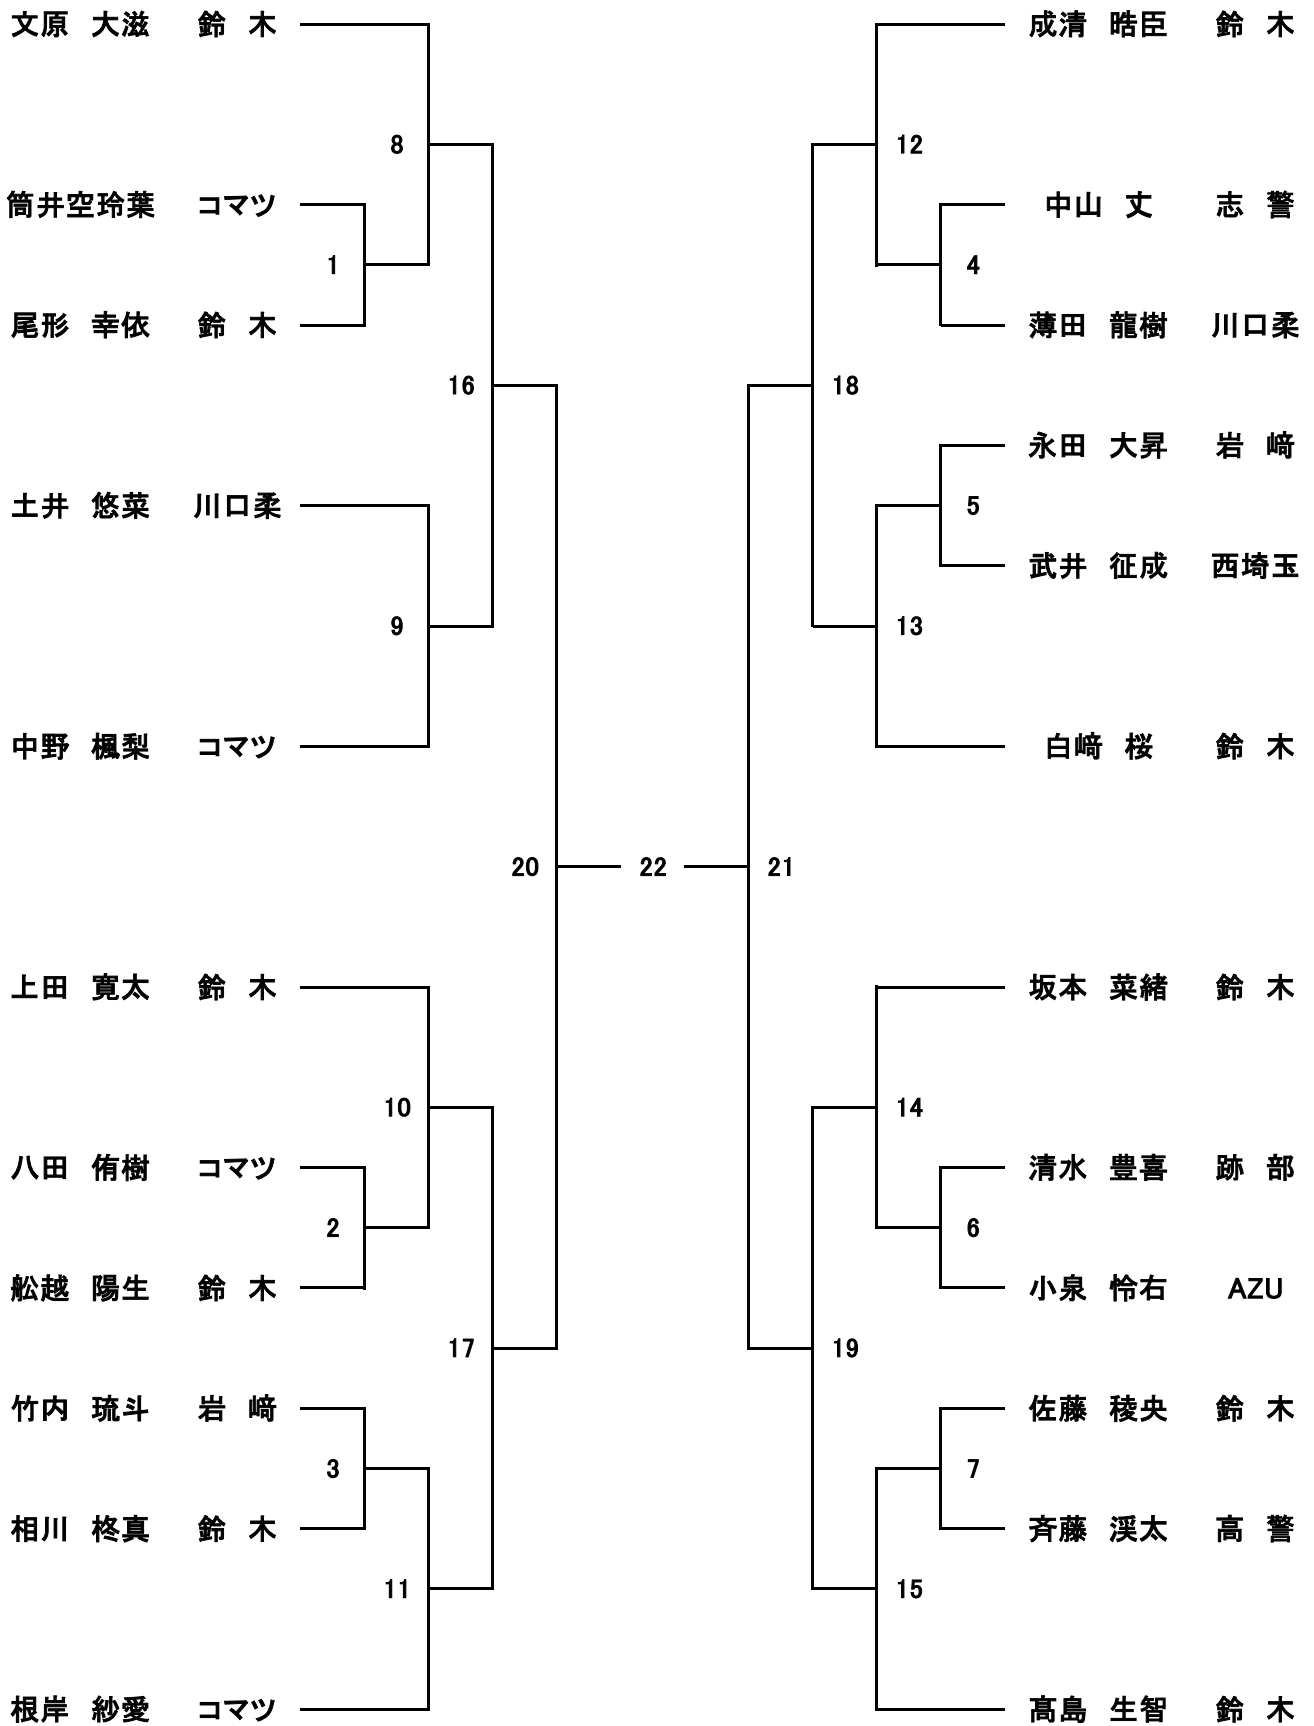

式・参段の部 (第2試合場)

初段の部 (第1試合場)

段外の部（第2試合場）

一般女子の部（第2試合場）

中学生女子の部 (第1試合場)

中学生重量の部 (第3試合場)

中学生中量の部（第1試合場）

中学生軽量の部 (第3試合場)

小学6年生の部（第3試合場）

小学5年生の部（第2試合場）

小学4年生の部（第1試合場）

小学3年生の部（第3試合場）

小学2年生の部（第2試合場）

小学1年生の部 (第1試合場)