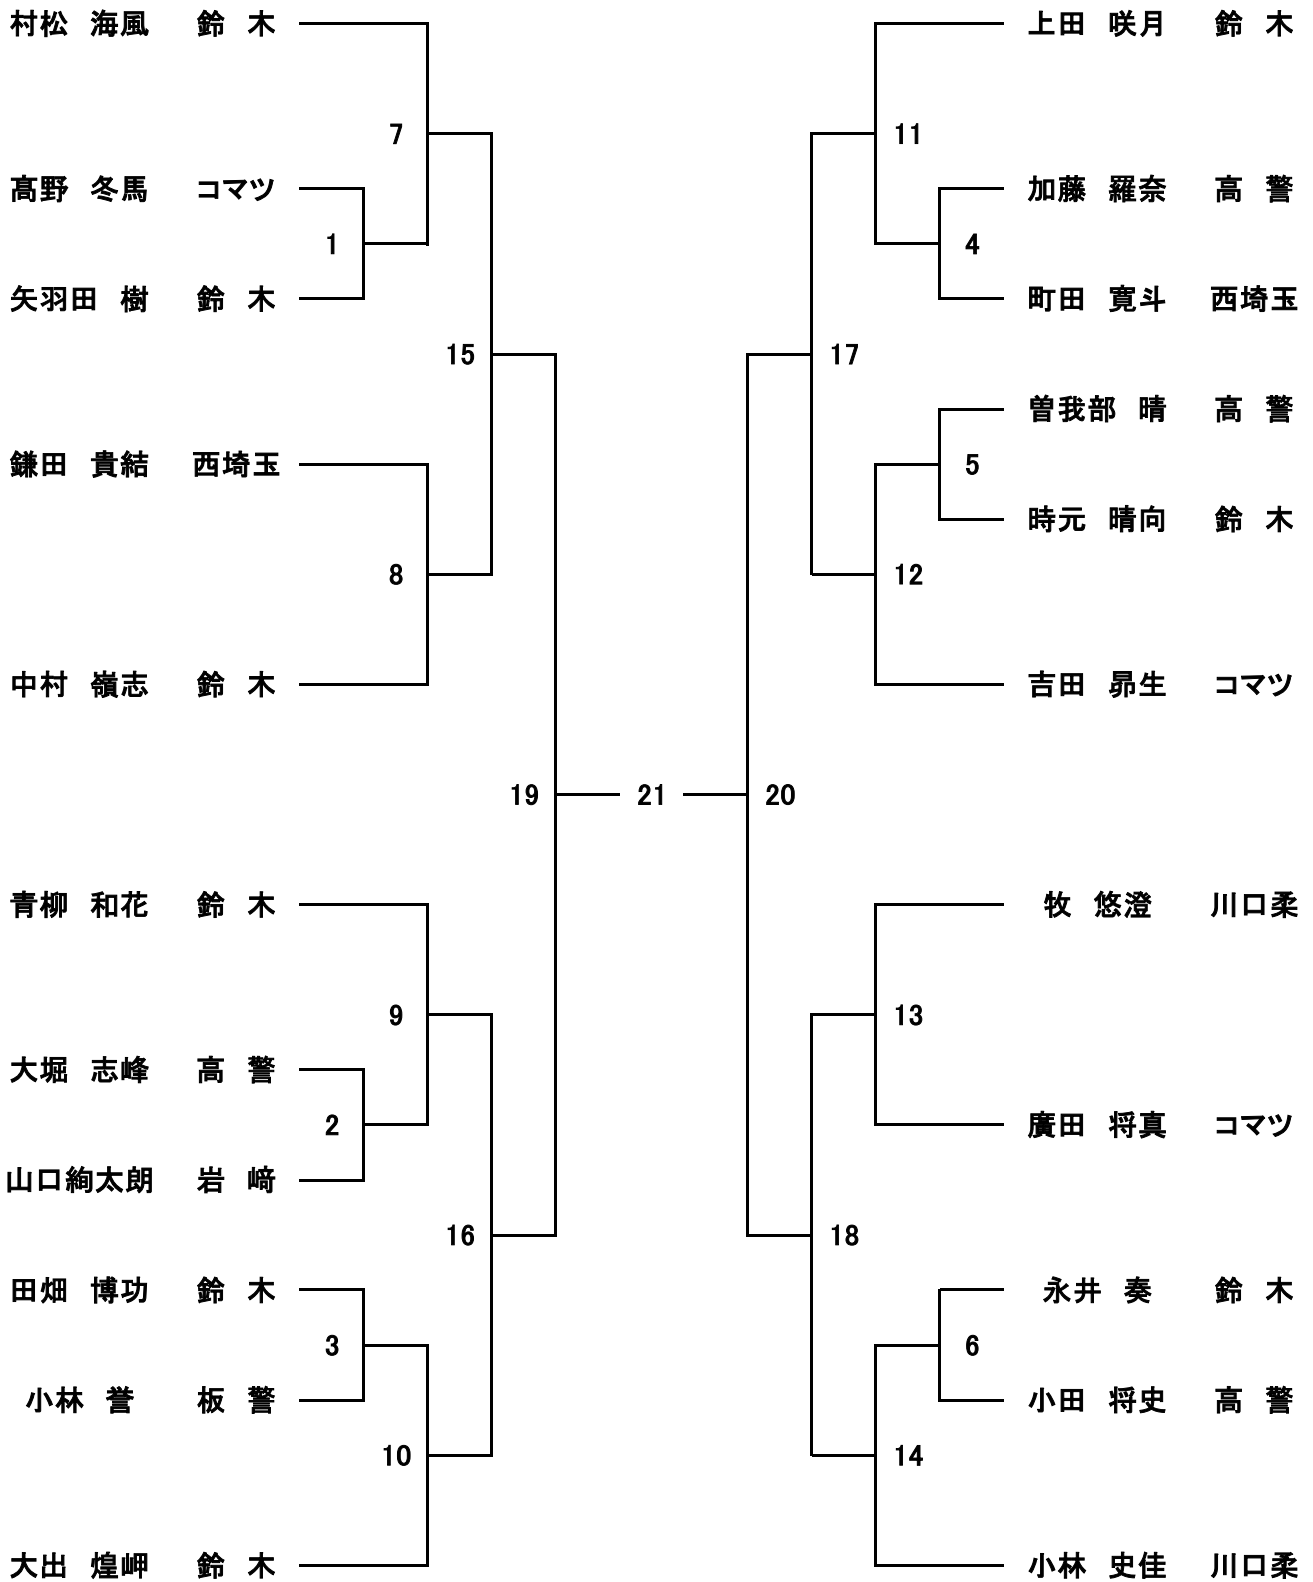

式・参段の部 (第2試合場)

初段の部 (第1試合場)

段外の部（第2試合場）

一般女子の部（第2試合場）

中学生女子の部 (第1試合場)

中学生重量の部 (第3試合場)

中学生中量の部（第1試合場）

中学生軽量の部 (第3試合場)

小学6年生の部（第3試合場）

小学5年生の部（第2試合場）

小学4年生の部（第1試合場）

小学3年生の部（第3試合場）

小学2年生の部（第2試合場）

小学1年生の部 (第1試合場)