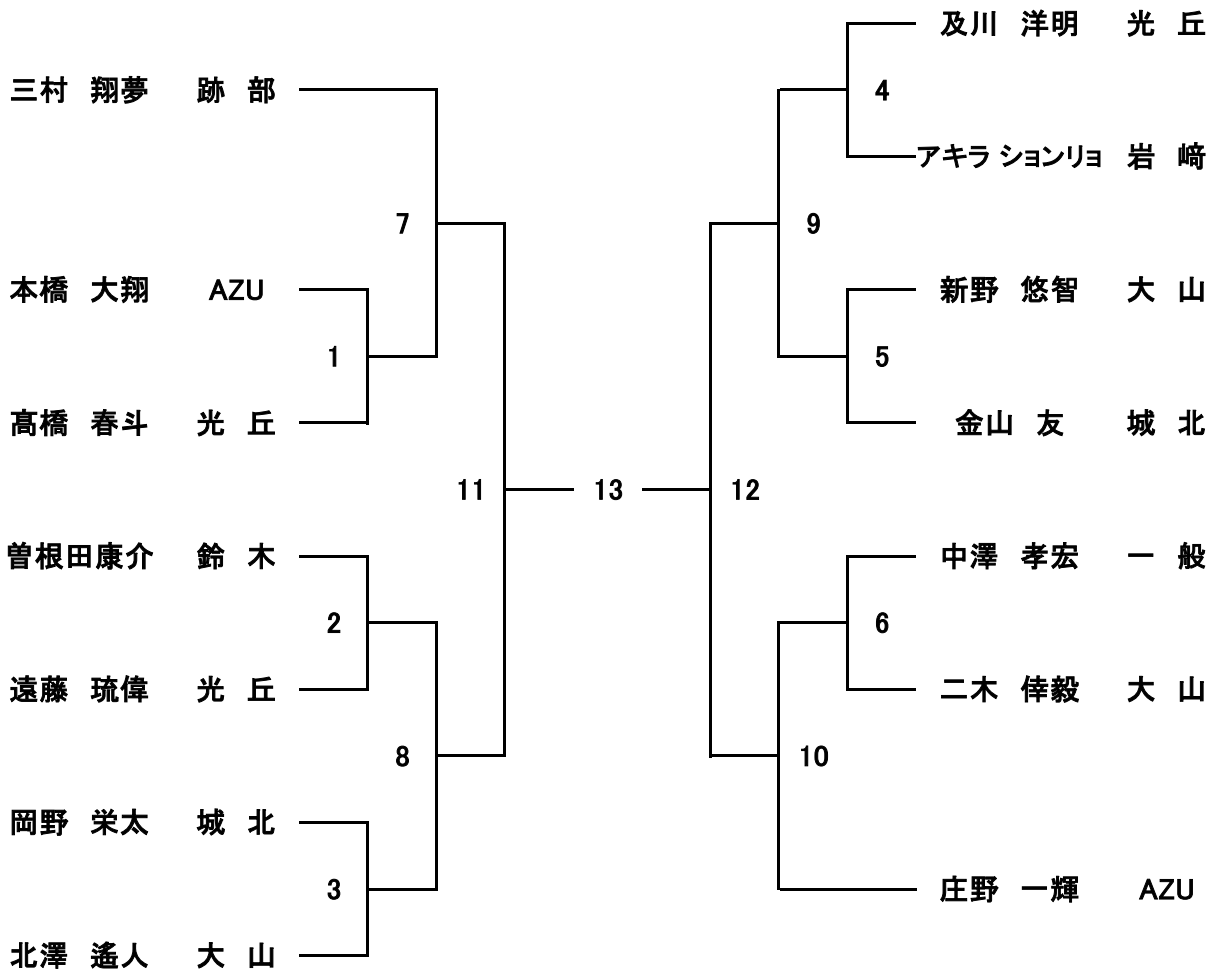

式・参段の部 (第2試合場)

初段の部 (第1試合場)

段外の部（第2試合場）

一般女子の部（第2試合場）

中学生女子の部 (第1試合場)

中学生重量の部 (第3試合場)

中学生中量の部（第1試合場）

中学生軽量の部 (第3試合場)

小学6年生の部（第3試合場）

小学5年生の部（第2試合場）

小学4年生の部（第1試合場）

小学3年生の部（第3試合場）

小学2年生の部（第2試合場）

小学1年生の部 (第1試合場)