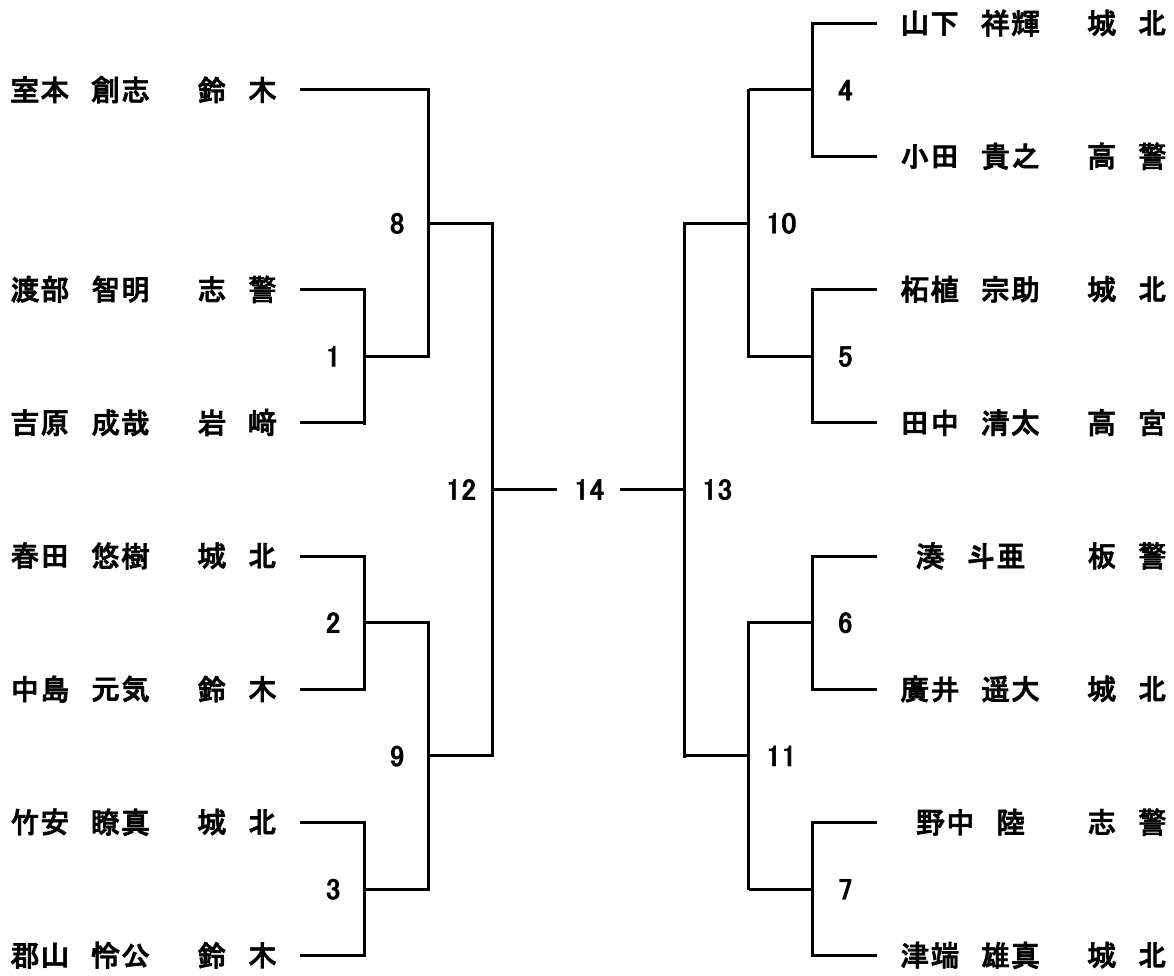

式・参段の部 (第2試合場)

初段の部 (第1試合場)

段外の部（第2試合場）

一般女子の部（第2試合場）

中学生女子の部 (第1試合場)

中学生重量の部 (第3試合場)

中学生中量の部（第1試合場）

中学生軽量の部 (第3試合場)

小学6年生の部（第3試合場）

小学5年生の部（第2試合場）

小学4年生の部（第1試合場）

小学3年生の部（第3試合場）

小学2年生の部（第2試合場）

小学1年生の部 (第1試合場)